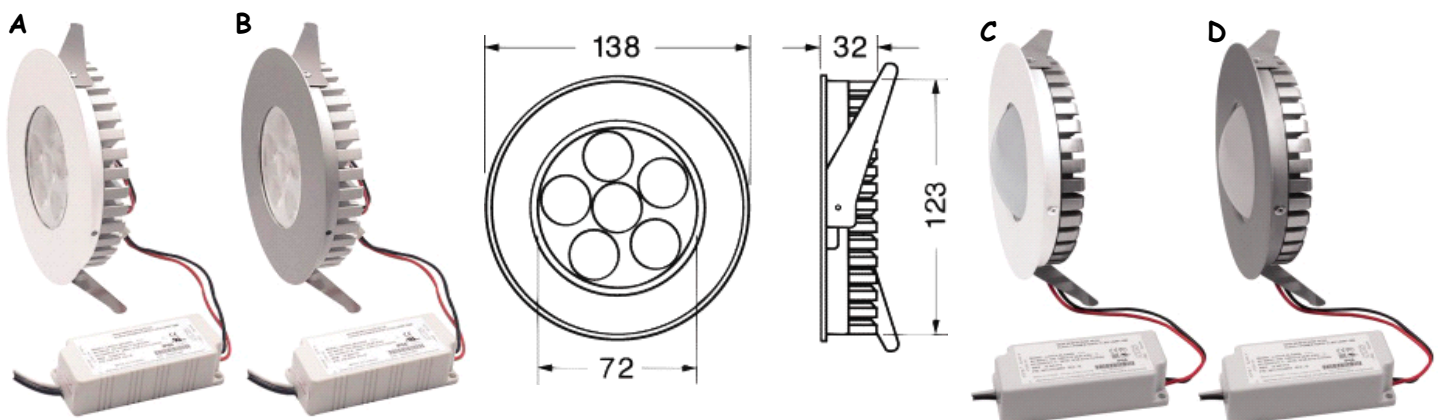

- DIMENSIONI RIDOTTE
- ECONOMIA DI ESERCIZIO
- AFFIDABILITA', ROBUSTEZZA E LUNGA DURATA (25000 ORE)
- DISPONIBILI IN DIVERSI COLORI
- ILLUMINAZIONE INTERNI, ARCHITETTONICHE E DI SICUREZZA.

- REDUCED DIMENSION
- ECONOMY EXERCISE
- RELIABILITY FOR THE ROBUSTNESS AND LONG LIFE TIME
- DIFFERENT COLOUR DISPOSABLE
- INTERIOR LIGHTING SYSTEM, ARCHITECTURAL AND SAFETY

PRODOTTO PRODUCT	Vin Vin	Lux a 1mt Lux at 1mt	ANGOLO ANGLE	COLORE COLOUR	WATT WATT	FOTO PHOTO
86.131	90÷240 VAC	6000	25°	BIANCO FREDDO (5000-6000K)	15	B
86.132	90÷240 VAC	6000	25°	BIANCO FREDDO (5000-6000K)	15	A
86.133	90÷240 VAC	5000	25°	BIANCO NATURALE (4000K)	15	B
86.134	90÷240 VAC	5000	25°	BIANCO NATURALE (4000K)	15	A
86.135	90÷240 VAC	4600	25°	BIANCO CALDO (2700-3200K)	15	B
86.136	90÷240 VAC	4600	25°	BIANCO CALDO (2700-3200K)	15	A
86.137	90÷240 VAC	3400	40°	BIANCO FREDDO (5000-6000K)	15	B
86.138	90÷240 VAC	3400	40°	BIANCO FREDDO (5000-6000K)	15	A
86.139	90÷240 VAC	2800	40°	BIANCO NATURALE (4000K)	15	B
86.140	90÷240 VAC	2800	40°	BIANCO NATURALE (4000K)	15	A
86.141	90÷240 VAC	2600	40°	BIANCO CALDO (2700-3200K)	15	B
86.142	90÷240 VAC	2600	40°	BIANCO CALDO (2700-3200K)	15	A
86.143	90÷240 VAC	670	140°	BIANCO FREDDO (5000-6000K)	15	D
86.144	90÷240 VAC	670	140°	BIANCO FREDDO (5000-6000K)	15	C
86.145	90÷240 VAC	550	140°	BIANCO NATURALE (4000K)	15	D
86.146	90÷240 VAC	550	140°	BIANCO NATURALE (4000K)	15	C
86.147	90÷240 VAC	500	140°	BIANCO CALDO (2700-3200K)	15	D
86.148	90÷240 VAC	500	140°	BIANCO CALDO (2700-3200K)	15	C

DC 700mA 24V

Ta -20°C ÷ +40°C