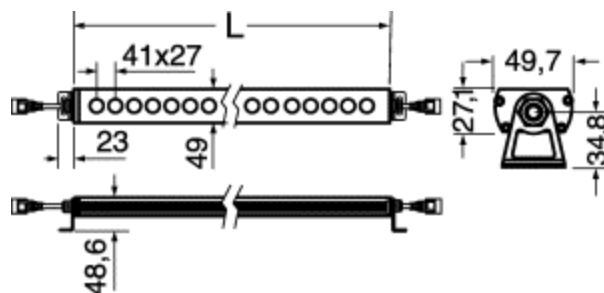

PRODOTTO PRODUCT	Vin (VCC) Vin (VCC)	LUMEN LUMEN	ANGOLO ANGLE	COLORE COLOUR	WATT WATT	LUNGHEZZA (mm) LENGHT (mm)
86.173	24	840	12°	RGB	24	500
86.174	24	1440	12°	BIANCO FREDDO (5000-6000K)	24	500
86.175	24	1260	12°	BIANCO CALDO (2700-3200K)	24	500
86.176	24	840	30°	RGB	24	500
86.177	24	1440	30°	BIANCO FREDDO (5000-6000K)	24	500
86.178	24	1260	30°	BIANCO CALDO (2700-3200K)	24	500
86.179	24	840	60°	RGB	24	500
86.180	24	1440	60°	BIANCO FREDDO (5000-6000K)	24	500
86.181	24	1260	60°	BIANCO CALDO (2700-3200K)	24	500
86.182	24	1680	12°	RGB	48	1000
86.183	24	2880	12°	BIANCO FREDDO (5000-6000K)	48	1000
86.184	24	2520	12°	BIANCO CALDO (2700-3200K)	48	1000
86.185	24	1680	30°	RGB	48	1000
86.186	24	2880	30°	BIANCO FREDDO (5000-6000K)	48	1000
86.187	24	2520	30°	BIANCO CALDO (2700-3200K)	48	1000
86.188	24	1680	60°	RGB	48	1000
86.189	24	2880	60°	BIANCO FREDDO (5000-6000K)	48	1000
86.190	24	2520	60°	BIANCO CALDO (2700-3200K)	48	1000

86.191

Controller Wireless IP66
Wireless controller IP66

86.192

Amplificatore di segnale IP66
Signal amplifier IP66

86.193 (60W) e 86.194 (150W)

Alimentatore per wallwasher IP66
Wallwasher power supply IP66