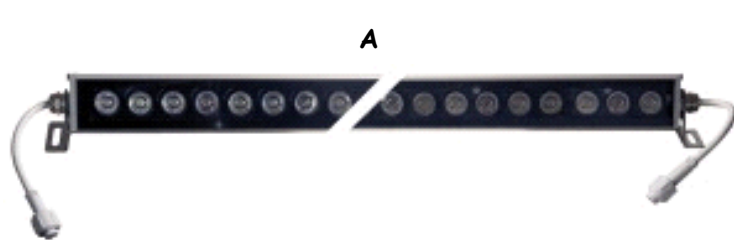

PRODOTTO PRODUCT	Vin (VCC) Vin (VCC)	LUMEN LUMEN	ANGOLO ANGLE	COLORE COLOUR	WATT WATT	LUNGHEZZA (mm) LENGHT (mm)
86.173	24	840	12°	RGB	24	500
86.174	24	1440	12°	BIANCO FREDDO (5000-6000K)	24	500
86.175	24	1260	12°	BIANCO CALDO (2700-3200K)	24	500
86.176	24	840	30°	RGB	24	500
86.177	24	1440	30°	BIANCO FREDDO (5000-6000K)	24	500
86.178	24	1260	30°	BIANCO CALDO (2700-3200K)	24	500
86.179	24	840	60°	RGB	24	500
86.180	24	1440	60°	BIANCO FREDDO (5000-6000K)	24	500
86.181	24	1260	60°	BIANCO CALDO (2700-3200K)	24	500
86.182	24	1680	12°	RGB	48	1000
86.183	24	2880	12°	BIANCO FREDDO (5000-6000K)	48	1000
86.184	24	2520	12°	BIANCO CALDO (2700-3200K)	48	1000
86.185	24	1680	30°	RGB	48	1000
86.186	24	2880	30°	BIANCO FREDDO (5000-6000K)	48	1000
86.187	24	2520	30°	BIANCO CALDO (2700-3200K)	48	1000
86.188	24	1680	60°	RGB	48	1000
86.189	24	2880	60°	BIANCO FREDDO (5000-6000K)	48	1000
86.190	24	2520	60°	BIANCO CALDO (2700-3200K)	48	1000

86.191

Controller Wireless IP66
Wireless controller IP66

86.192

Amplificatore di segnale IP66
Signal amplifier IP66

86.193 (60W) e 86.194 (150W)

Alimentatore per wallwasher IP66
Wallwasher power supply IP66