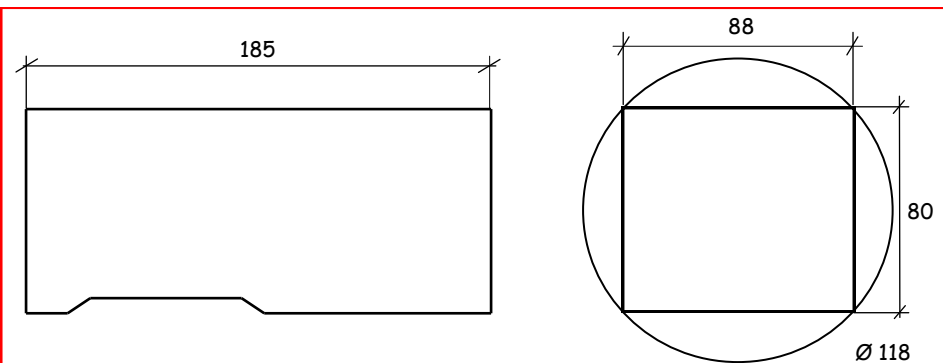

- CABLE CONNECTION CONFORMING CEI 20-22 SECTION 1,5mm²

- SINGLE TEST

- CUT-OFF SYSTEM

- POSSIBILITY OF CUSTOM PERSONALIZATION

CODICE PRODOTTO PRODUCT CODE	HPS (W)	MH (W)	Vin (V)	PESO WEIGHT	PZ IMBALLO CARTON QTY	PESO IMBALLO CARTON WEIGHT
E035.IR53	35	35	230	2 Kg	8	16,5 Kg
E035.IR53/C	35	35	230	2 Kg	1	2,1 Kg
E070.SIR53	70	70	230	2,2 Kg	8	18 Kg
E070.SIR53/C	70	70	230	2,2 Kg	1	2,3 Kg
E100.SIR53	100	100	230	2,3 Kg	8	18,8 Kg
E100.SIR53/C	100	100	230	2,3 Kg	1	2,4 Kg
E150.SIR53	150	150	230	2,6 Kg	6	16 Kg
E150.SIR53/C	150	150	230	2,6 Kg	1	2,7 Kg

DIMENSIONI (mm) - DIMENSION (mm)

COLLEGAMENTO - CONNECTION