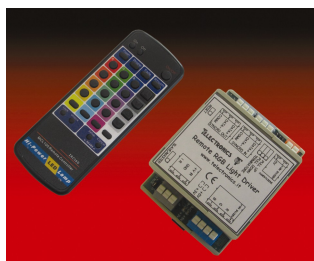

BARRE LED MONOCOLORE E RGB LED MODULE SINGLE COLOUR OR RGB

LED LIGHT

- DIMENSIONI RIDOTTE
- ECONOMIA DI ESERCIZIO
- AFFIDABILITA', ROBUSTEZZA E LUNGA DURATA
- DISPONIBILI NEI COLORI:
BIANCO - BIANCO CALDO - GIALLO - ROSSO - VERDE - BLU O
NELLA VERSIONE RGB
- DISPONIBILITA' DI CONTROLLORI DMX O RGB CON
TELECOMANDO COMPATIBILI E CHIAVE USB/DMX
- LUNGHEZZA MASSIMA 200 cm (150 cm PER VERSIONE RGB)

- REDUCED DIMENSION
- ECONOMY EXERCISE
- RELIABILITY FOR THE ROBUSTNESS AND LONG LIFE TIME
- COLOUR DISPOSABLE:
WHITE - WARM WHITE - YELLOW - RED - GREEN - BLUE OR
RGB VERSION
- DISPOSABLE WITH DMX OR RGB CONTROLLER WITH
REMOTE CONTROL AND USB/DMX KEY
- MAXIMUM LENGHT 200 cm (150 cm FOR RGB VERSION)