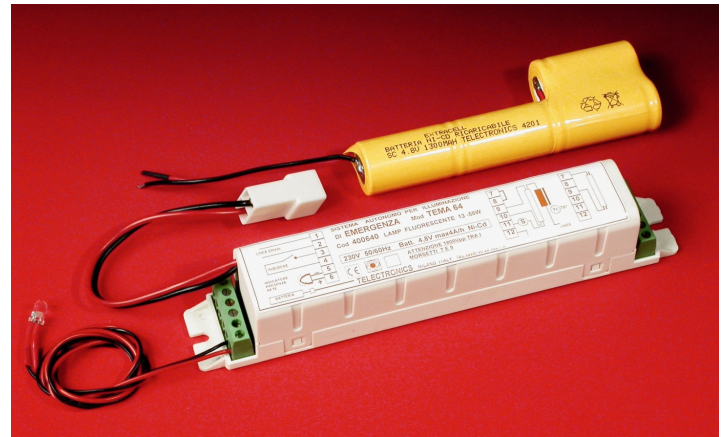

COLLEGAMENTO - CONNECTION

DIMENSIONI (mm) - DIMENSION (mm)

PROGETTAZIONE EMERGENZA PER QUALSIASI TIPO DI LED

EMERGENCY PROJECT FOR ALL LED TYPE

CONFIGURAZIONE BATTERIE - BATTERY CONFIGURATION

DIMENSIONE CELLE SINGOLE (mm) - SINGLE CELL DIMENSION (mm)

Le batterie possono essere cablate in diverse configurazioni (pg.16) - The batteries can be cabled in different configurations (pg.16)