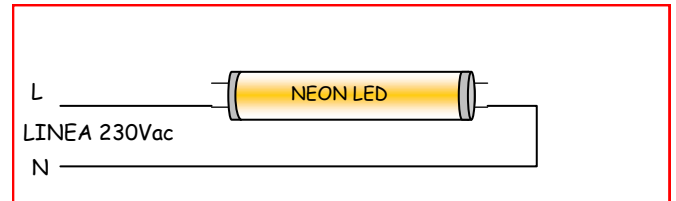

COLLEGAMENTO - CONNECTION

- LAMPADA LED A RISPARMIO ENERGETICO
- ATTACCO G13
- DISPONIBILE PER SOSTITUZIONE T8 18-36-58 WATT
- DISPONIBILE IN COLORE BIANCO E BIANCO CALDO
- ALIMENTAZIONE 230Vac
- Ta = -40 ... +50°C
- DIAMETRO 26mm
- ACCENSIONE Istantanea
- NO FLICKERING - NO BUZZING
- STATO SOLIDO, ALTA RESISTENZA A COLPI E VIBRAZIONI
- NESSUNA INTERFERENZA RF
- FUNZIONAMENTO SENZA REATTORE, CON TENSIONE DI RETE

- SAVING ENERGY LED LAMP
- G13 ATTACK
- DISPOSABLE FOR 18-36-58 WATT SUBSTITUTION
- DISPOSABLE WHITE OR WARM WHITE
- POWER SUPPLY 230Vac
- Ta = -40 ... +50°C
- DIAMETER 26mm
- SOFT START
- NO FLICKERING OR BUZZING
- SOLID STATE-HIGH SHOCK/VIBRATION RESISTANT
- NO RF INTERFERENCE
- WORK WITHOUT BALLAST

PRODOTTO PRODUCT	Vin (V) Vin (V)	LUMEN LUMEN	COLORE COLOUR	PESO WEIGHT	PZ IMBALLO CARTON QTY	PESO IMBALLO CARTON WEIGHT	LUNGHEZZA (mm) LENGHT (mm)
86.0300	230	600	WARM WHITE	250 gr.	1 - 5	1,4 kg	600
86.0301	230	663	NATURAL WHITE	250 gr.	1 - 5	1,4 kg	600
86.0302	230	700	COOL WHITE	250 gr.	1 - 5	1,4 kg	600
86.0310	230	1200	WARM WHITE	485 gr.	1 - 5	2,5 kg.	1200
86.0311	230	1326	NATURAL WHITE	485 gr.	1 - 5	2,5 kg.	1200
86.0312	230	1400	COOL WHITE	485 gr.	1 - 5	2,5 kg.	1200
86.0320	230	1500	WARM WHITE	615 gr.	1 - 5	3,2 kg.	1500
86.0321	230	1660	NATURAL WHITE	615 gr.	1 - 5	3,2 kg.	1500
86.0322	230	1750	COOL WHITE	250 gr.	1 - 5	3,2 kg.	1500
86.0305	24	600	WARM WHITE	250 gr.	1 - 5	1,4 kg	600
86.0306	24	663	NATURAL WHITE	250 gr.	1 - 5	1,4 kg	600
86.0307	24	700	COOL WHITE	250 gr.	1 - 5	1,4 kg	600
86.0315	24	1200	WARM WHITE	485 gr.	1 - 5	2,5 kg.	1200
86.0316	24	1326	NATURAL WHITE	485 gr.	1 - 5	2,5 kg.	1200
86.0317	24	1400	COOL WHITE	485 gr.	1 - 5	2,5 kg.	1200
86.0325	24	1500	WARM WHITE	615 gr.	1 - 5	3,2 kg.	1500
86.0326	24	1660	NATURAL WHITE	615 gr.	1 - 5	3,2 kg.	1500
86.0327	24	1750	COOL WHITE	250 gr.	1 - 5	1,4 kg	1500