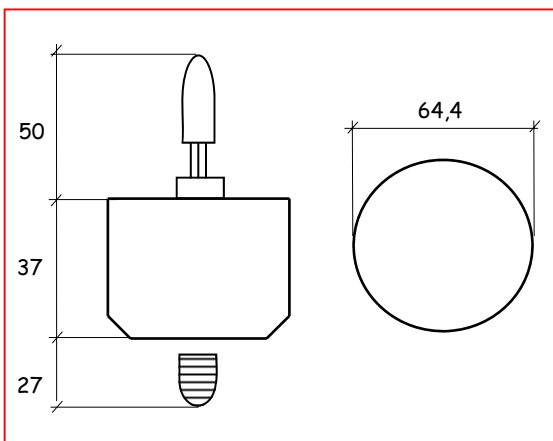

FLASH

SCHEDA TECNICA-DATA SHEET

Lampade stroboscopiche allo xeno - Stroboscopic xeno lamps

COLLEGAMENTO CONNECTION

DIMENSIONI (mm) DIMENSION (mm)

DIMENSIONI con COPERTURA (mm) DIMENSION with CAP (mm)

Lampada stroboscopica a risparmio energetico