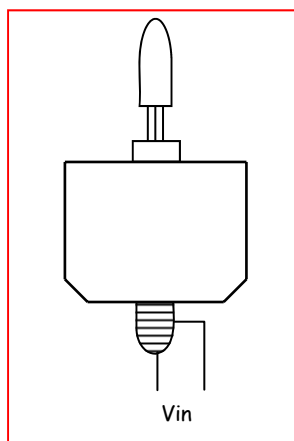

FLASH

SCHEDA TECNICA-DATA SHEET

Lampade stroboscopiche allo xeno - Stroboscopic xeno lamps

COLLEGAMENTO CONNECTION

DIMENSIONI (mm) DIMENSION (mm)

DIMENSIONI con COPERTURA (mm) DIMENSION with CAP (mm)

Lampada stroboscopica a risparmio energetico

Saving Energy stroboscopic lamp

Attacco E27

E27 socket

Disponibile con parti elettroniche completamente resinate

Suitable with fully resin electronics parts

Coperture colorate a richiesta

(ROSSO-GIALLO-VERDE-ARANCIONE-BIANCO-BLU