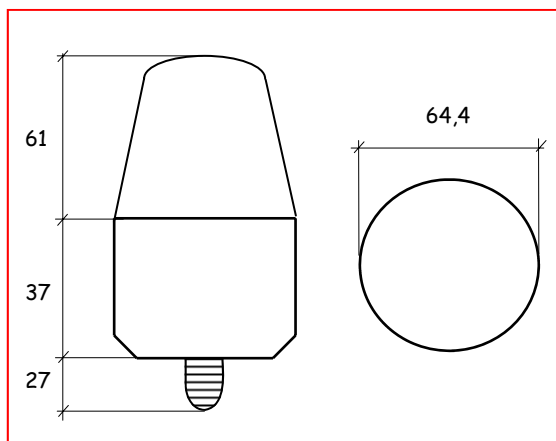

FLASH

SCHEDA TECNICA-DATA SHEET

Lampade stroboscopiche allo xeno - Stroboscopic xeno lamps

COLLEGAMENTO CONNECTION

DIMENSIONI (mm) DIMENSION (mm)

DIMENSIONI con COPERTURA (mm) DIMENSION with CAP (mm)

Lampada stroboscopica a risparmio energetico