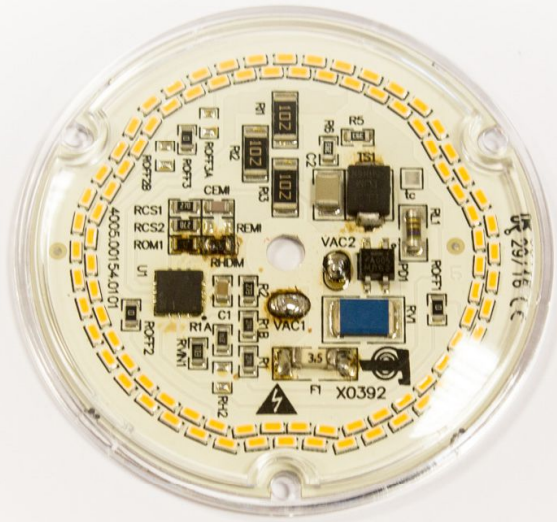

LED 230VAC AC DIRECT 88LED MODULE

LM80

IP40

CE

Ø 70mm

		TELEC 3027	TELEC 3030	TELEC 3040
Tensione nominale ingresso— <i>Nominal input voltage</i>	VAC	230	230	230
Consumo LED— <i>Led power</i>	W	15	15	15
Flusso tipico 220VAC— <i>Typical flux 220VAC</i>	LUMEN	1350	1400	1500
Frequenza— <i>Frequency</i>	HZ	0-50-60	0-50-60	0-50-60
Fattore di potenza— <i>Power factor</i>	COS f	>0,88	>0,88	>0,88
CRI	CRI	>80	>80	>80
Temperatura ambiente Ta— <i>Ambient temperature Ta</i>	°C	-20...+50	-20...+50	-20...+50