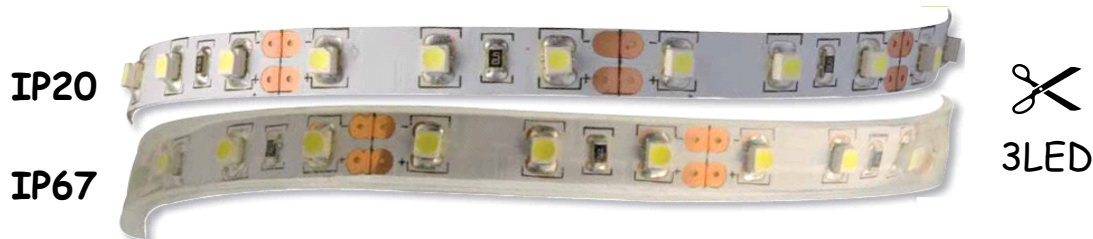

# LED LIGHT

STRISCE FLESSIBILI ALTA LUMINOSITA'  
FLEXIBLE STRIPES HIGH BRIGHTNESS

CODICE CODE	Vin Vin	LUMEN LUMEN	ANGOLO ANGLE	WATT WATT	n° LED n° LED	COLORE COLOUR	
87.043	IP20	12 VCC	2730	120	78	390 (5mt)	BIANCO FREDDO (6000-6500K)
87.044	IP67	12 VCC	2730	120	78	390 (5mt)	BIANCO FREDDO (6000-6500K)
87.045	IP20	12 VCC	2450	120	78	390 (5mt)	BIANCO NATURALE (4000-4500K)
87.046	IP20	12 VCC	2180	120	78	390 (5mt)	BIANCO CALDO (3000-3500K)
87.047	IP67	12 VCC	2180	120	78	390 (5mt)	BIANCO CALDO (3000-3500K)

CODICE CODE	Vin Vin	LUMEN LUMEN	ANGOLO ANGLE	WATT WATT	n° LED n° LED	COLORE COLOUR	
87.048	IP20	12 VCC	5100	120	96	600 (5mt)	BIANCO FREDDO (6000-7000K)
87.049	IP67	12 VCC	5100	120	96	600 (5mt)	BIANCO FREDDO (6000-7000K)
87.050	IP20	24 VCC	5100	120	96	600 (5mt)	BIANCO FREDDO (6000-7000K)
87.051	IP67	12 VCC	4590	120	96	600 (5mt)	BIANCO NATURALE (4000-4500K)
87.052	IP20	12 VCC	4080	120	96	600 (5mt)	BIANCO CALDO (2700-3500K)
87.053	IP67	12 VCC	4080	120	96	600 (5mt)	BIANCO CALDO (2700-3500K)
87.054	IP67	24 VCC	4080	120	96	600 (5mt)	BIANCO CALDO (2700-3500K)

CODICE CODE	Vin Vin	LUMEN LUMEN	ANGOLO ANGLE	WATT WATT	n° LED n° LED	COLORE COLOUR	
87.055	IP20	24 VCC	6185	120	79	1200 (5mt)	BIANCO FREDDO (6000-7000K)
87.056	IP65	24 VCC	6185	120	79	1200 (5mt)	BIANCO FREDDO (6000-7000K)
87.057	IP20	24 VCC	6015	120	77	1200 (5mt)	BIANCO NATURALE (4000-4500K)
87.058	IP65	24 VCC	6015	120	77	1200 (5mt)	BIANCO NATURALE (4000-4500K)
87.059	IP20	24 VCC	5870	120	77	1200 (5mt)	BIANCO CALDO (2700-3500K)
87.060	IP65	24 VCC	5870	120	77	1200 (5mt)	BIANCO CALDO (2700-3500K)