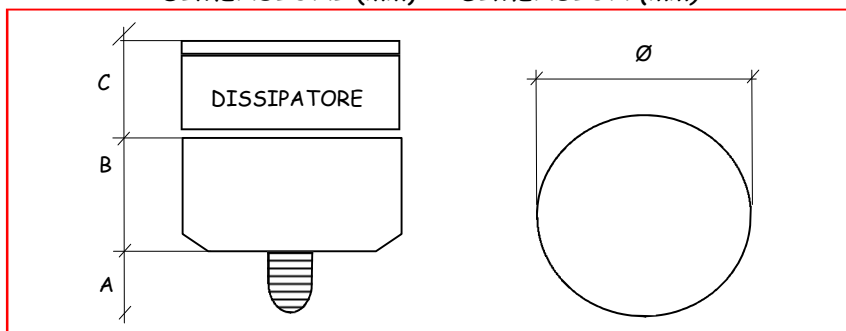

CODICE CODE	Vin (V) Vin (V)	QTA' LED LED QTY	COLORE COLOUR	PESO WEIGHT	PZ IMBALLO CARTON QTY	PESO IMBALLO CARTON WEIGHT	DIMENSIONI A-B-C-Ø (mm) DIMENSION A-B-C-Ø (mm)
82.0006SER/V	230	6	RED	350 gr.	2 - 10	0,8 - 4 Kg.	27x53x29,5x73
82.0006SEG/V	230	6	AMBER	350 gr.	2 - 10	0,8 - 4 Kg.	27x53x29,5x73
82.0006SEV/V	230	6	GREEN	350 gr.	2 - 10	0,8 - 4 Kg.	27x53x29,5x73
82.0006SEBL/V	230	6	BLUE	350 gr.	2 - 10	0,8 - 4 Kg.	27x53x29,5x73
82.0006SEBI/V	230	6	WHITE	350 gr.	2 - 10	0,8 - 4 Kg.	27x53x29,5x73
82.0006SER/V-66	230	6	RED	330 gr.	2 - 10	0,75 - 3,8 Kg.	27x53x29,5x73
82.0006SEG/V-66	230	6	AMBER	330 gr.	2 - 10	0,75 - 3,8 Kg.	27x53x29,5x73
82.0006SEV/V-66	230	6	GREEN	330 gr.	2 - 10	0,75 - 3,8 Kg.	27x53x29,5x73
82.0006SEBL/V-66	230	6	BLUE	330 gr.	2 - 10	0,75 - 3,8 Kg.	27x53x29,5x73
82.0006SEBI/V-66	230	6	WHITE	330 gr.	2 - 10	0,75 - 3,8 Kg.	27x53x29,5x73

DISPONIBILE ANCHE CON LUCE INTERMITTENTE - DISPOSABLE FLASHING LIGHT

DIMENSIONI (mm) - DIMENSION (mm)