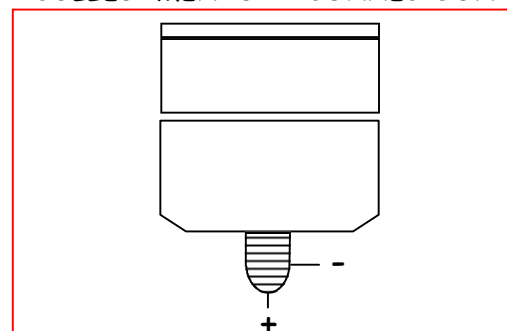

SIDE LIGHT is a lamp LED product used for industrial signalling (trelliswork, chimneys and aerial obstacles) or for signalling of automatic gates, work machines and for emergency.

- SAVING ENERGY LED LAMP
- E27 ATTACK
- FULLY RESIN DISPOSABLE
- POSSIBILITY OF DIFFERENT POWER SUPPLY (24V, 110V, 230V, 90-264V).
- DIFFERENT COLOUR DISPOSABLE (RED(R), YELLOW(G), GREEN(V), WHITE, (BI), WARM WHITE(BIC) BLUE (BL)
- FULLY RESIN ELECTRONIC POWER SUPPLY
- LIGHT FIXED (F), FLASHING (L)
- Ta 50°C

CODICE CODE	Vin (V) Vin (V)	QTA' LED LED QTY	COLORE COLOUR	PESO WEIGHT	PZ IMBALLO CARTON QTY	PESO IMBALLO CARTON WEIGHT	DIMENSIONI A-B-C-Ø (mm) DIMENSION A-B-C-Ø (mm)
82.0006SER/V	230	6	RED	350 gr.	2 - 10	0,8 - 4 Kg.	27x53x29,5x73
82.0006SEG/V	230	6	AMBER	350 gr.	2 - 10	0,8 - 4 Kg.	27x53x29,5x73
82.0006SEV/V	230	6	GREEN	350 gr.	2 - 10	0,8 - 4 Kg.	27x53x29,5x73
82.0006SEBL/V	230	6	BLUE	350 gr.	2 - 10	0,8 - 4 Kg.	27x53x29,5x73
82.0006SEBI/V	230	6	WHITE	350 gr.	2 - 10	0,8 - 4 Kg.	27x53x29,5x73
82.0006SER/V-66	230	6	RED	330 gr.	2 - 10	0,75 - 3,8 Kg.	27x53x29,5x73
82.0006SEG/V-66	230	6	AMBER	330 gr.	2 - 10	0,75 - 3,8 Kg.	27x53x29,5x73
82.0006SEV/V-66	230	6	GREEN	330 gr.	2 - 10	0,75 - 3,8 Kg.	27x53x29,5x73
82.0006SEBL/V-66	230	6	BLUE	330 gr.	2 - 10	0,75 - 3,8 Kg.	27x53x29,5x73
82.0006SEBI/V-66	230	6	WHITE	330 gr.	2 - 10	0,75 - 3,8 Kg.	27x53x29,5x73

DISPONIBILE ANCHE CON LUCE INTERMITTENTE - DISPOSABLE FLASHING LIGHT

DIMENSIONI (mm) - DIMENSION (mm)

COLLEGAMENTO - CONNECTION

MADE IN ITALY